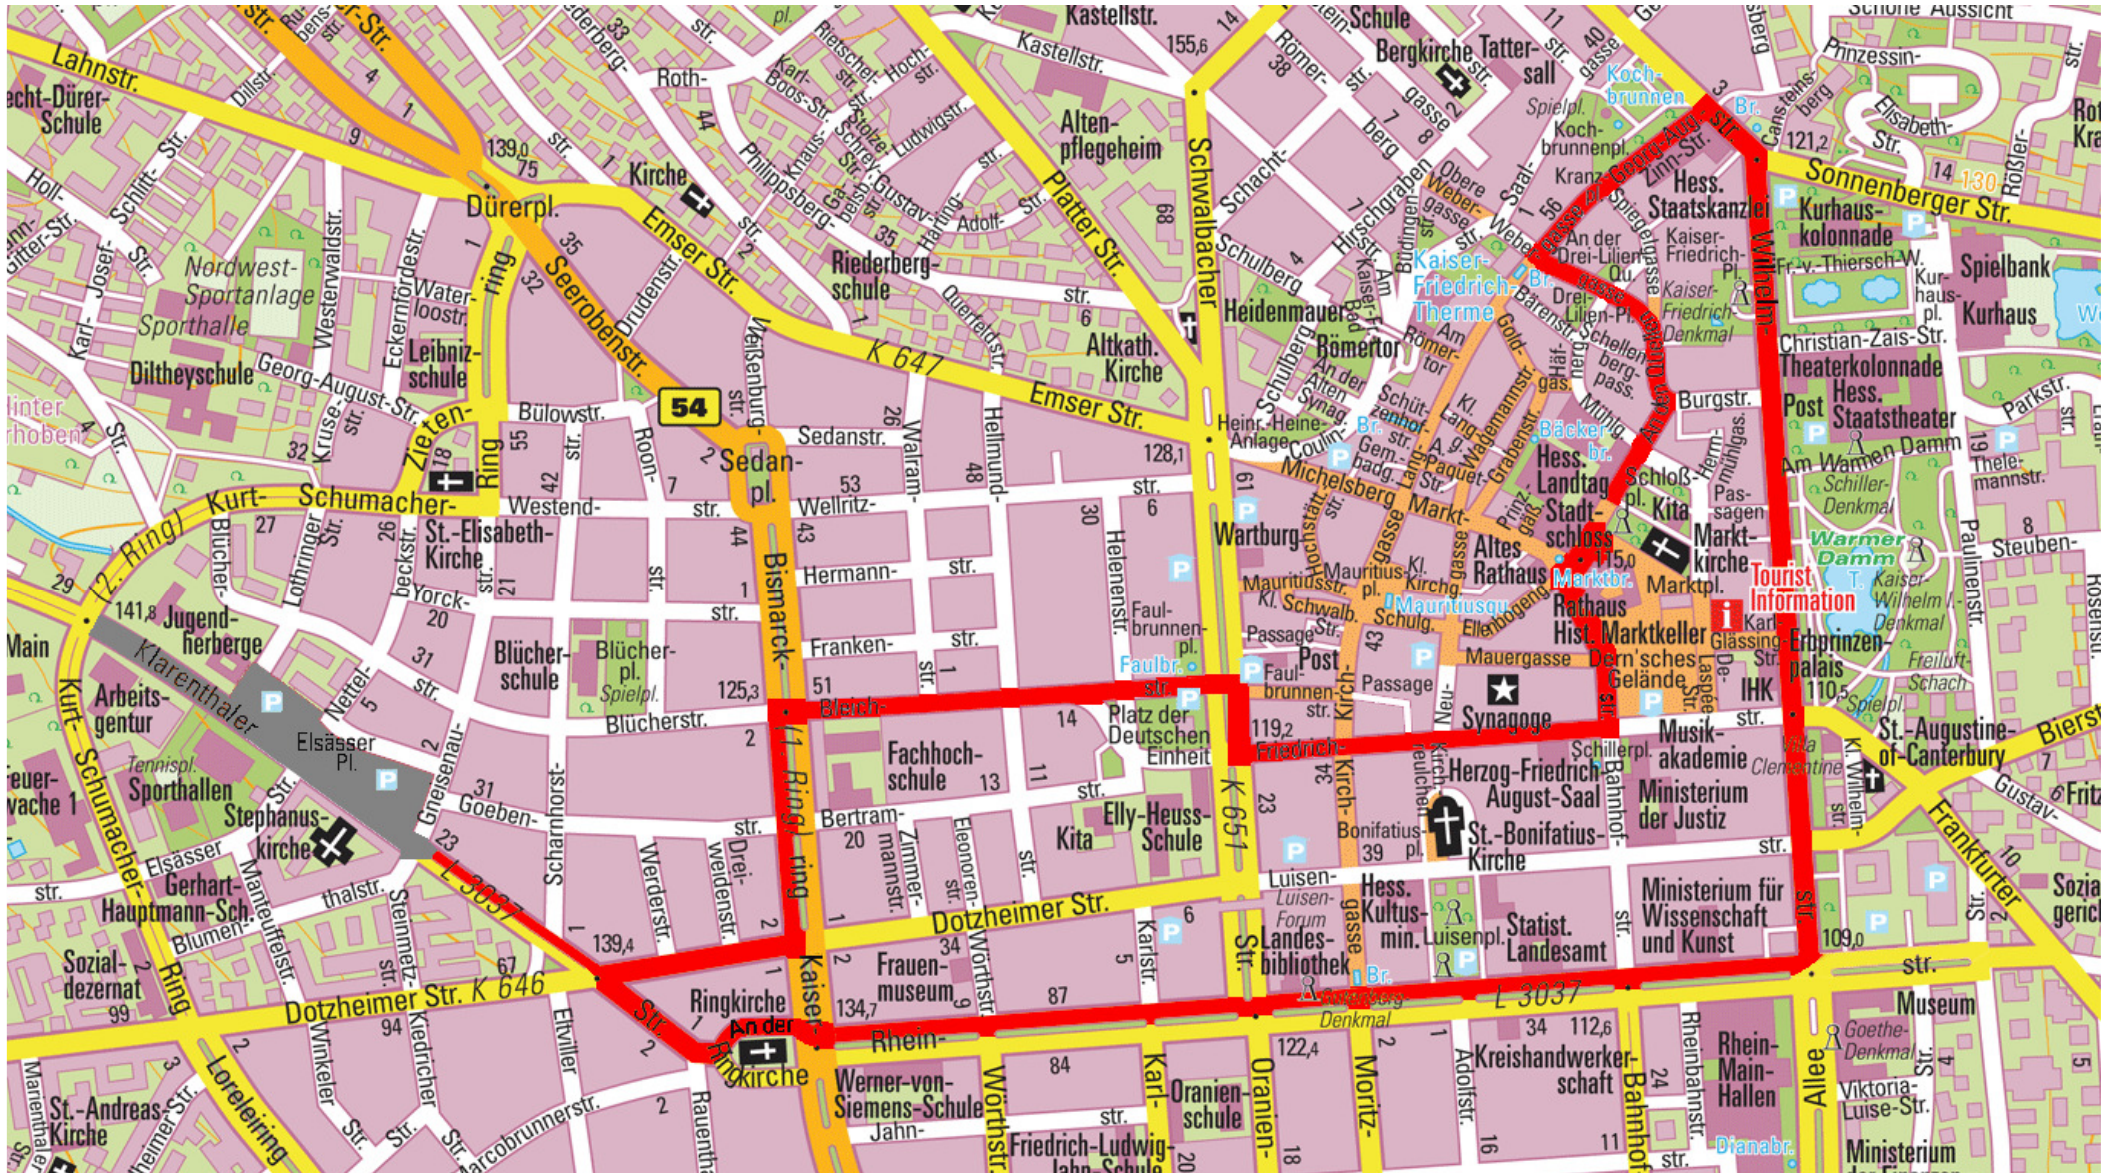

# Zugstrecke Wiesbadener Fastnachtsonntagszug

Aufstellungsplatz

Zugstrecke

## Zugstrecke Wiesbadener Fastnachtsonntagszug

- Zugaufstellung Elsässer Platz
- Klarenthaler Straße
- An der Ringkirche
- Rheinstraße
- Wilhelmstraße
- Taunusstraße
- Georg-August-Zinn-Straße
- Webergasse
- An den Quellen
- Schlossplatz (Hessischer Landtag / Marktkirche)
- Wiesbadener Rathaus
- Dern'sches Gelände
- Friedrichstraße
- Schwalbacher Straße
- Bleichstraße
- Bismarckring (1. Ring)
- Zugabnahme durch den Zugmarschall -> Ecke Bismarckring / Dotzheimer Straße
- Dotzheimer Straße
- Klarenthaler Straße
- Zugaufklärung Elsässer Platz